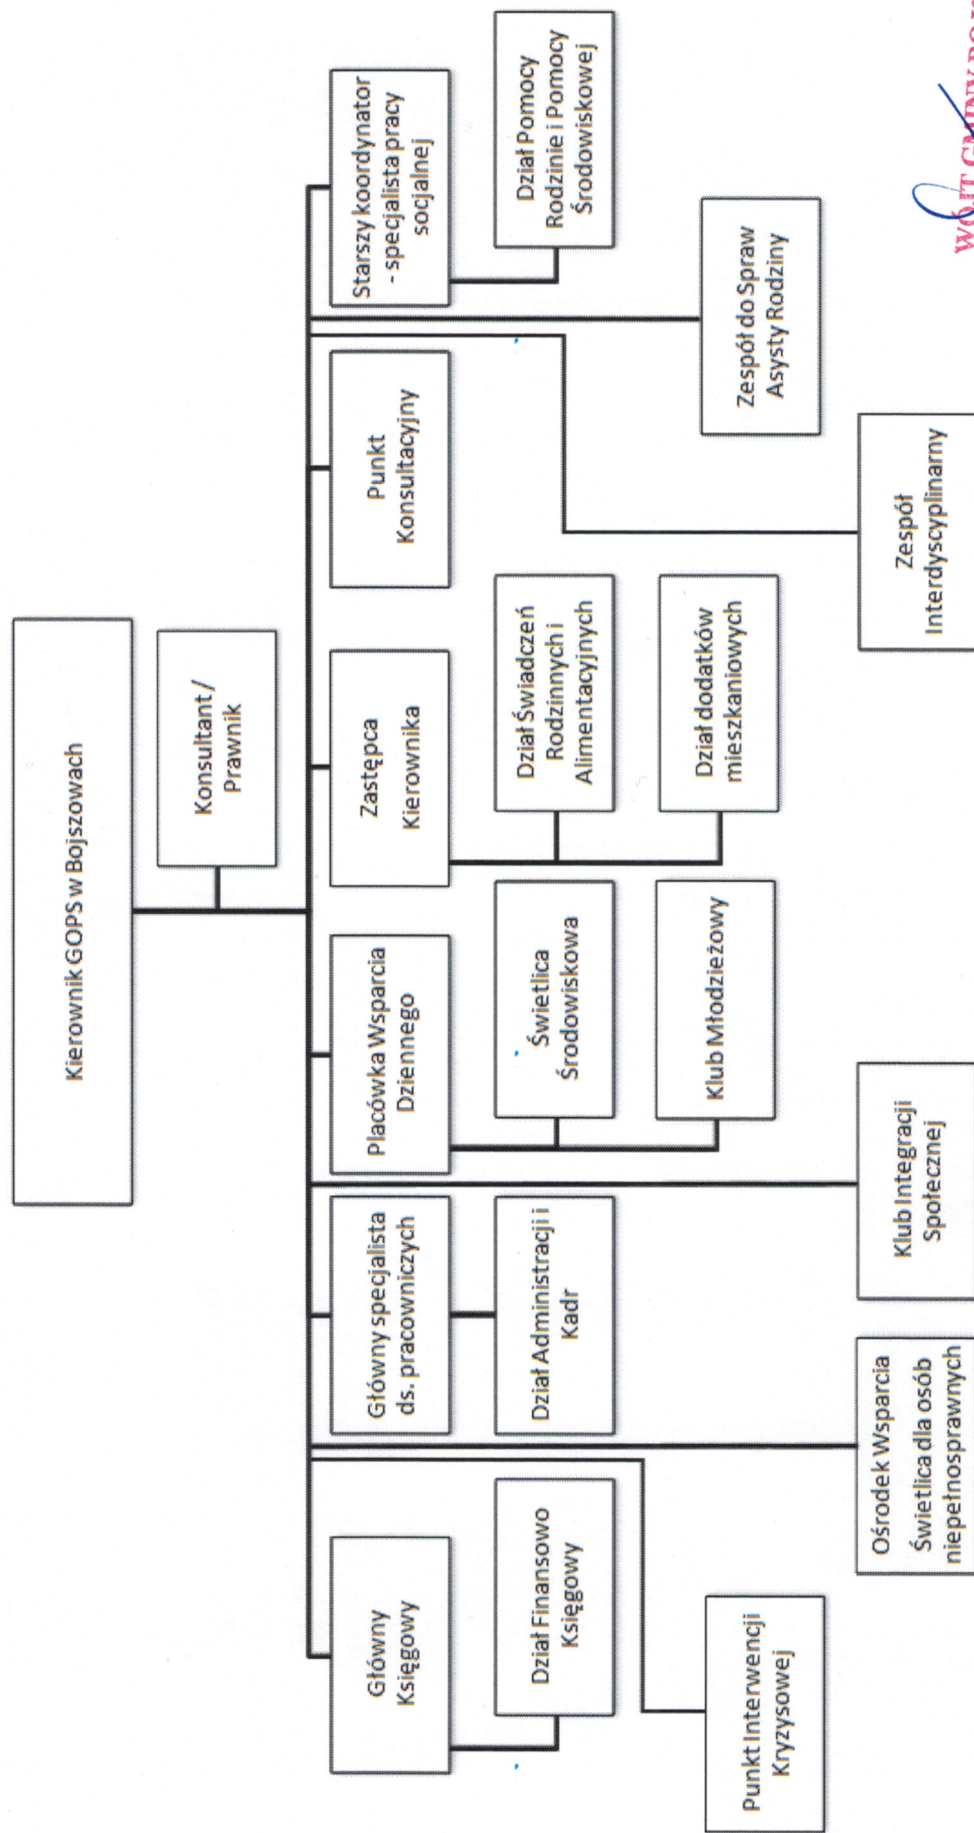

Schemat organizacyjny Gminnego Ośrodka Pomocy Społecznej w Bojszowach

Wójt Gminy Bojszowy  
mgr inż. Henryk Utrata

KIEROWNIK  
Gminnego Ośrodka Pomocy Społecznej  
w Bojszowach  
mgr Anna Mrozek